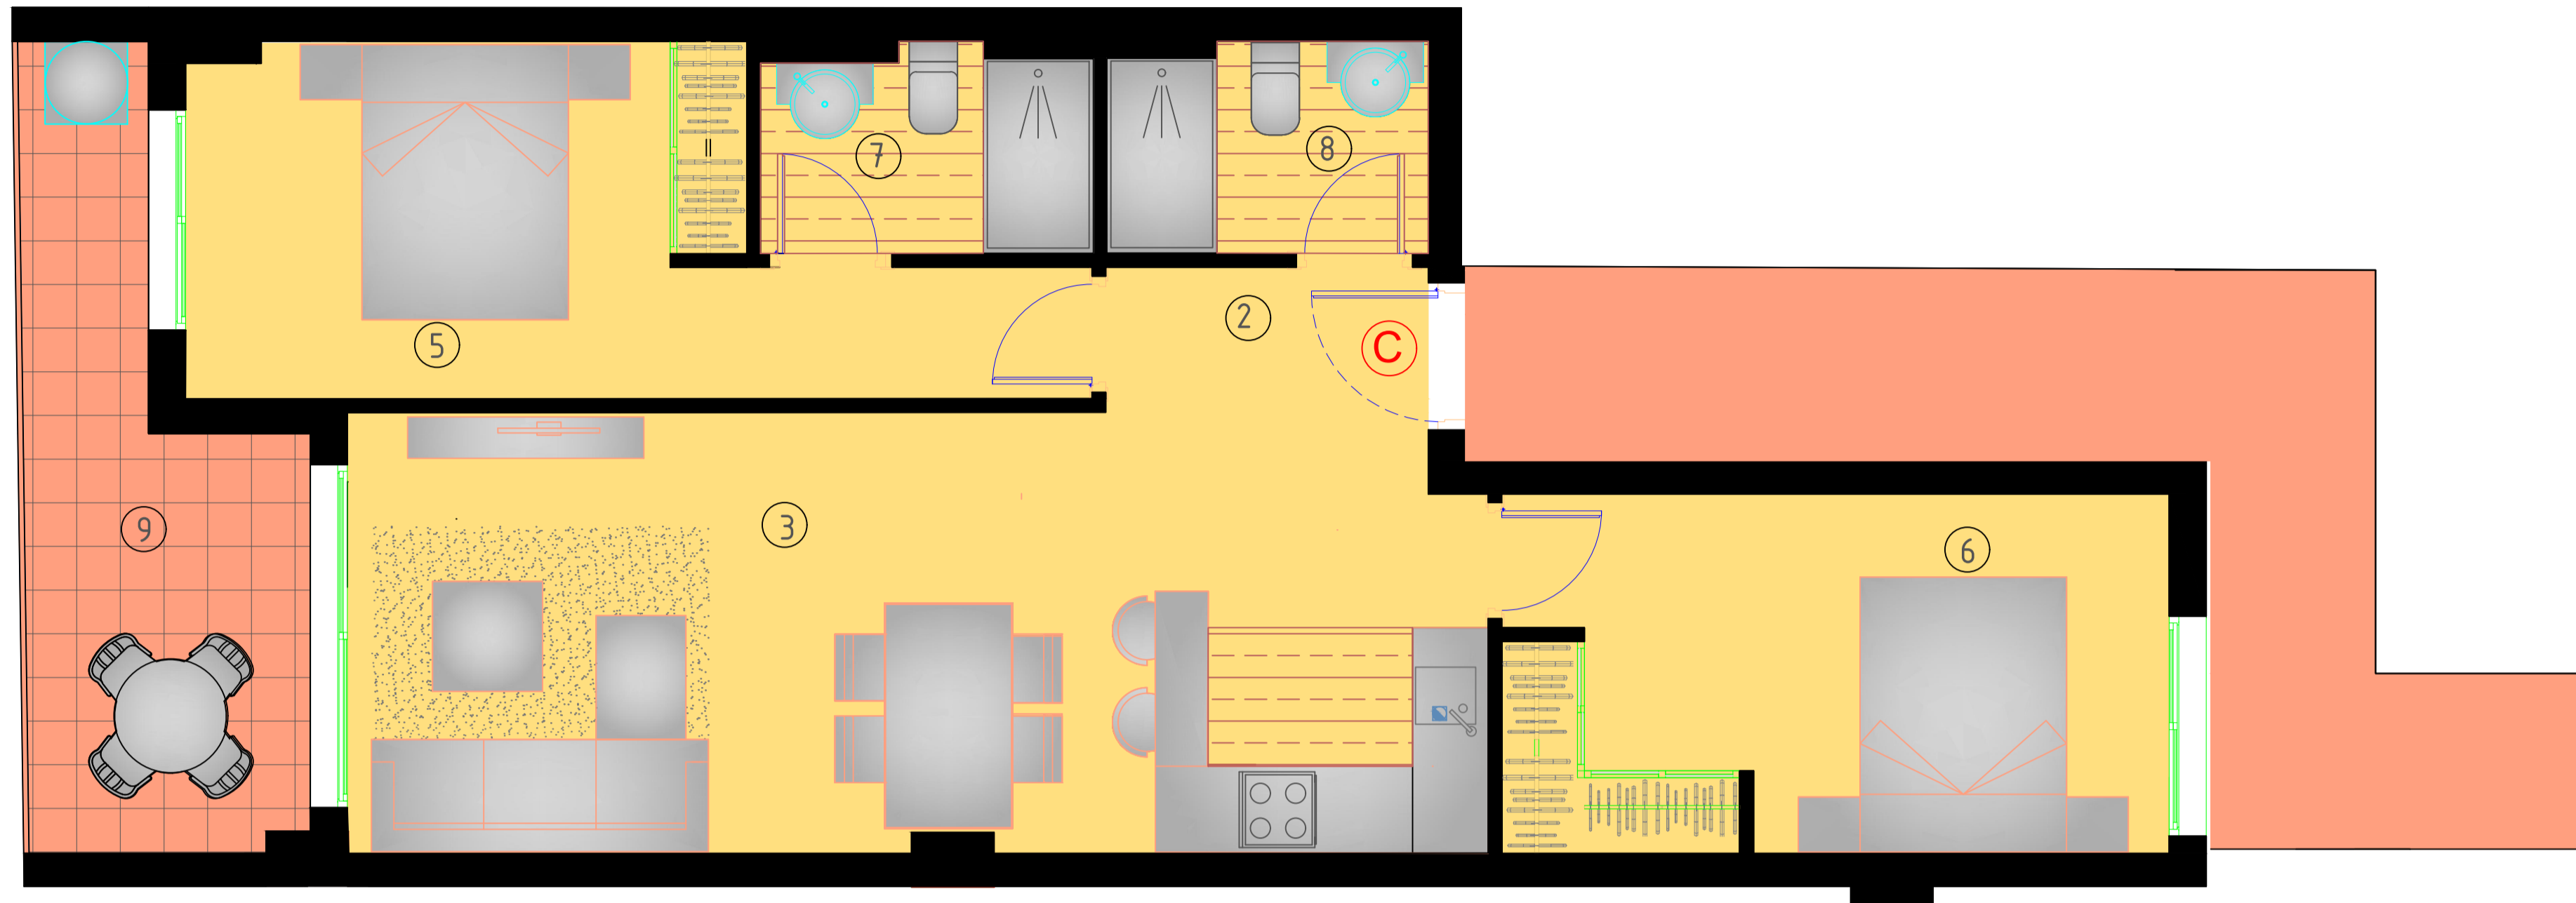

Construcciones Strabac S.L
Avenida Habaneras 54 - Torrevieja 03182
Telf +34 965 042 301 +34 635 228 083
Email: info@alegria-construcciones.com
www.alegria-construcciones.com

VIVIENDA TIPO-C P.4ª		
SUPERFICIES UTILES		
Hall	②	2,65m ²
Salón-Estar-Cocina	③	26,00m ²
Paso	④	1,25m ²
Dormitorio-1	⑤	12,90m ²
Dormitorio-2	⑥	9,25m ²
Baño-1	⑦	3,45m ²
Baño 2	⑧	3,50m ²
Terraza cub	⑨	10,80m ²
TOTAL SUP. UTIL		69,80m²
TOTAL SUP. CONST+P.P.+ZC.		87,91m²

planta CUARTA

Plano orientativo sujeto a modificaciones en proyecto .No constituye un documento contractual.Sera sustituido por otro en el momento de la firma de la compra-venta.La distribucion de los muebles de cocina como el resto de la decoracion es meramente orientativa