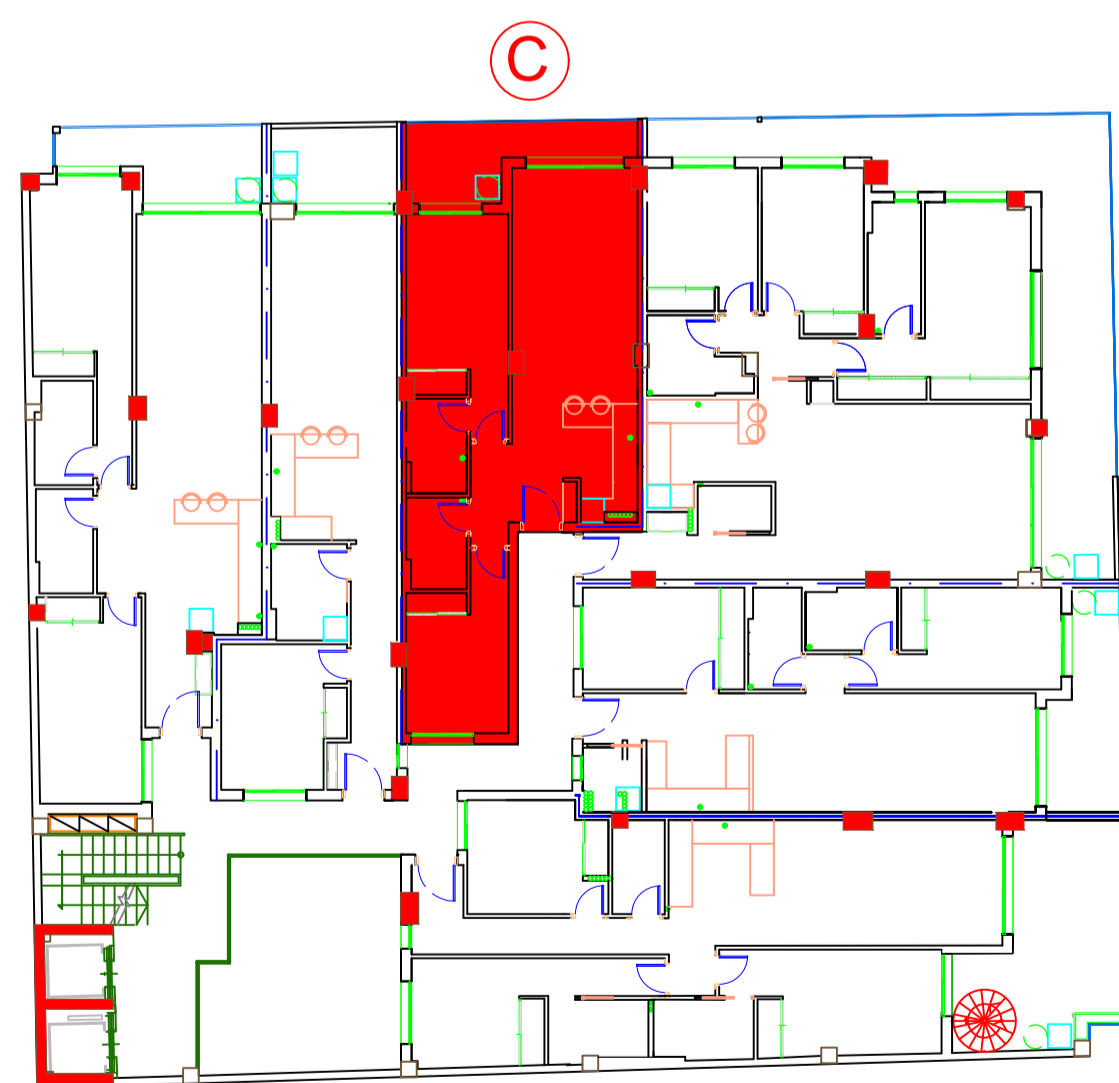

Construcciones Strabac S.L
Avenida Habaneras 54 - Torrevieja 03182
Telf +34 965 042 301 +34 635 228 083
Email: info@alegria-construcciones.com
www.alegria-construcciones.com

VIVIENDA TIPO-C P.4ª		
SUPERFICIES UTILES		
Hall	②	2,65m ²
Salón-Estar-Cocina	③	26,00m ²
Paso	④	1,25m ²
Dormitorio-1	⑤	12,90m ²
Dormitorio-2	⑥	9,25m ²
Baño-1	⑦	3,45m ²
Baño 2	⑧	3,50m ²
Terraza cub	⑨	10,80m ²
TOTAL SUP. UTIL		69,80m²
TOTAL SUP. CONST+P.P.+ZC.		87,91m²

planta CUARTA

Plano orientativo sujeto a modificaciones en proyecto .No constituye un documento contractual.Sera sustituido por otro en el momento de la firma de la compra-venta.La distribucion de los muebles de cocina como el resto de la decoracion es meramente orientativa