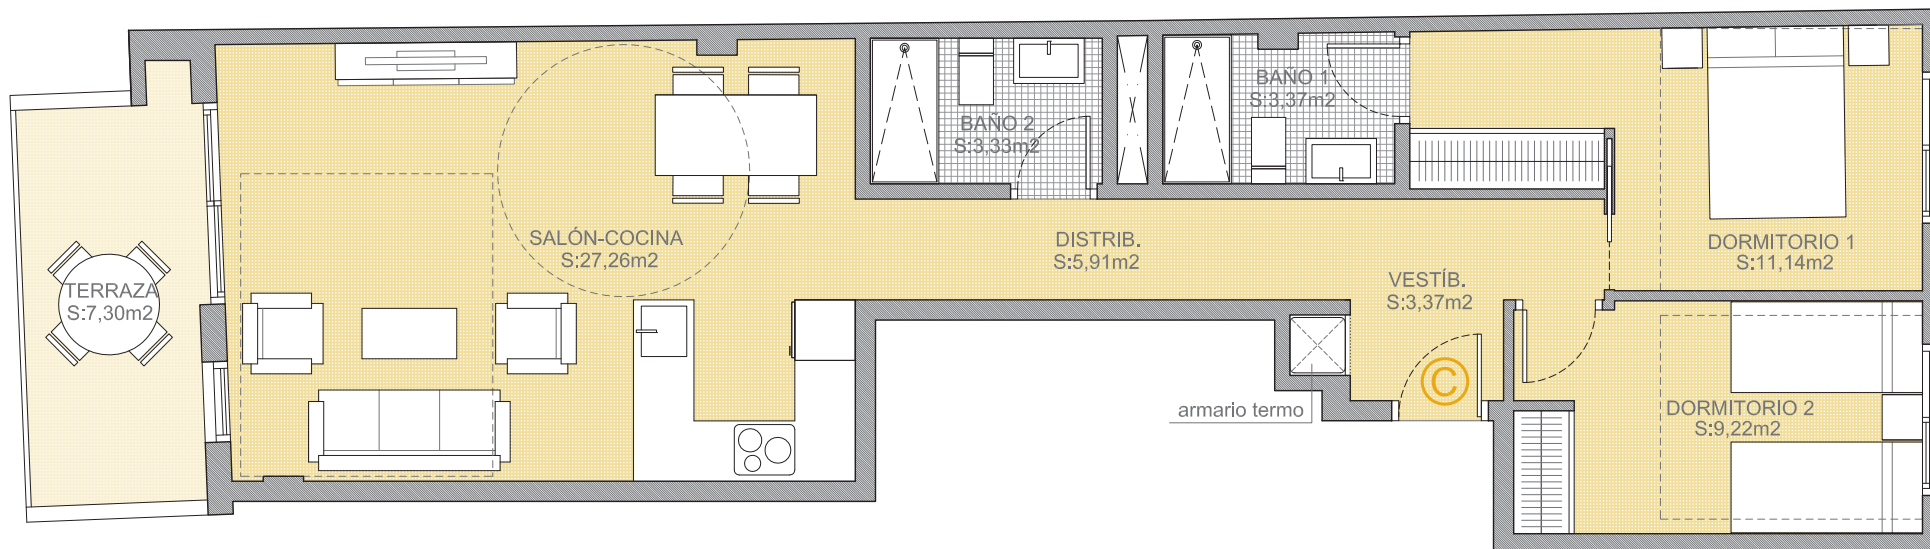

E 1/75

0m 1m 2m 3m 4m 5m

RESIDENCIAL ALEGRÍA XI - FRAGATA

Alegria Construcciones e Inversiones S.L.
C/Canónigo Torres 10,
Torrevieja 03182 (Alicante)
Tel. +34 965 042 301 +34 625 226 639
www.alegria-construcciones.com