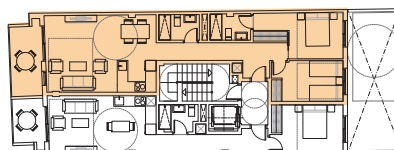

E 1/75

0m 1m 2m 3m 4m 5m

RESIDENCIAL ALEGRÍA XI - FRAGATA

Alegria Construcciones e Inversiones S.L.
C/Canónigo Torres 10,
Torrevieja 03182 (Alicante)
Tel. +34 965 042 301 +34 625 226 639
www.alegria-construcciones.com

Planta 1ª 2ª 3ª 4ª	Sup. útil	63,60 m²
Vivienda C	Sup. construida vivienda	73,55 m²
	Sup. construida comunes	14,67 m²
	Sup. terraza	7,30 m²
	Sup. total	88,22 m²
	Sup. construida total	95,52 m²

Plano orientativo sujeto a modificaciones en proyecto. No constituye un documento contractual. Será sustituido por otro en el momento de la firma de la compra-venta. La distribución de los muebles de cocina como el resto de la decoración es meramente orientativa.