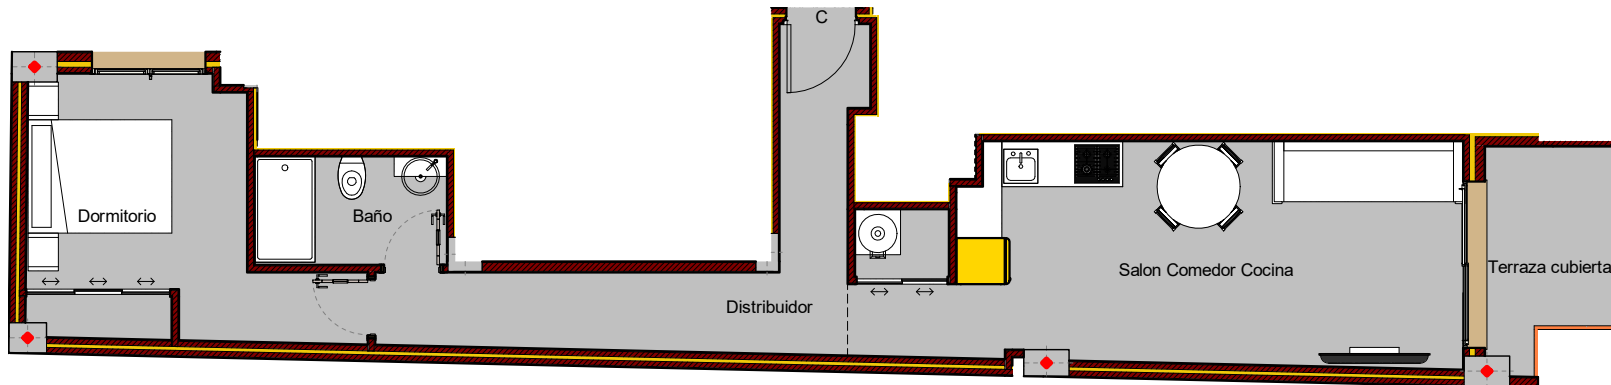

## VIVIENDA TIPO C

VIVIENDA VIVIENDA-C	
SUPERFICIES UTILES	
Salon Comedor Cocina	22,22m <sup>2</sup>
Dormitorio	11,53m <sup>2</sup>
Baño	3,65m <sup>2</sup>
Distribuidor	9,71m <sup>2</sup>
Terraza cubierta	4,73m <sup>2</sup>
TOTAL SUP. UTIL	51,30m <sup>2</sup>
TOTAL SUP. CONST+P.P.+ZC	75,19m <sup>2</sup>

Plano orientativo sujeto a modificaciones en proyecto. No constituye un documento contractual. Será sustituido por otro en el momento de la firma de la compra-venta. La distribución de los muebles de cocina como el resto de la decoración es meramente orientativa.