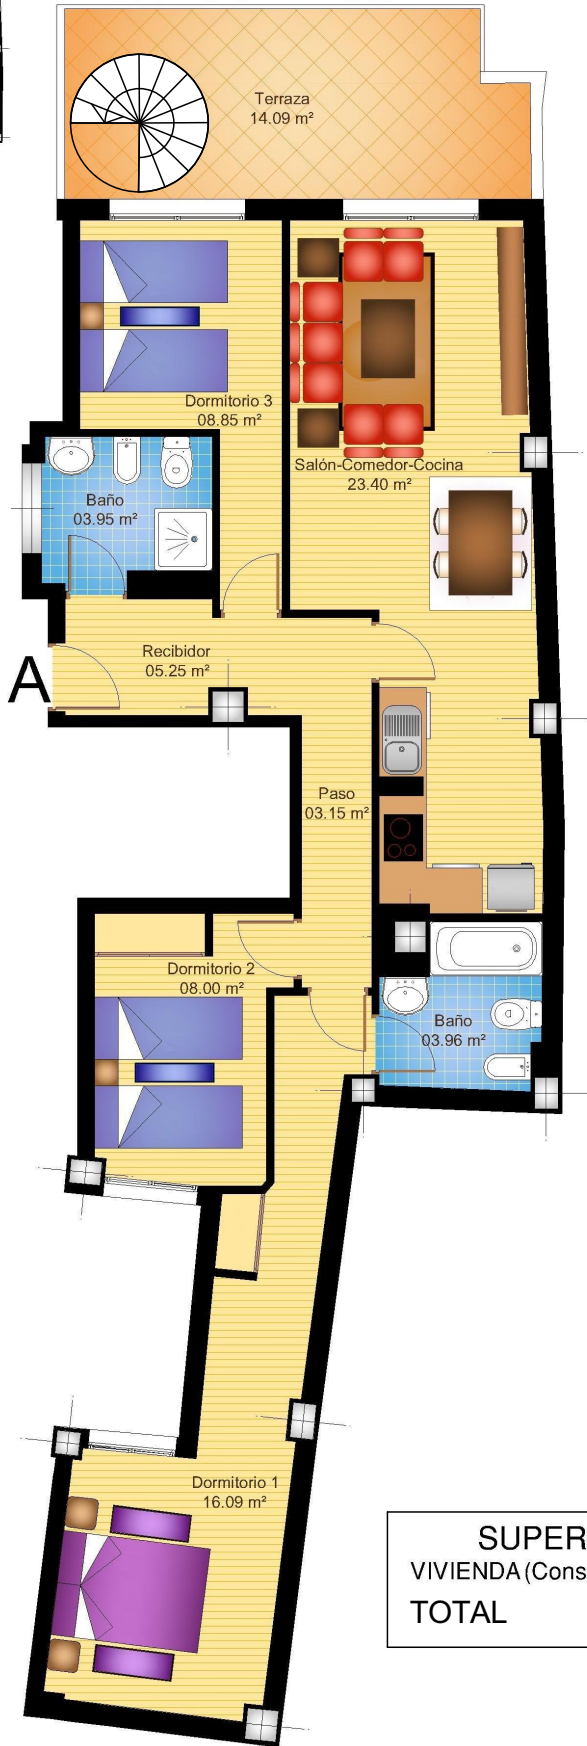

ALEGRIA 22 TORREVIEJA CENTRO

C/Orihuela 59 esquina calle San Luis, Torrevieja

PLANTA ÁTICO

NORTE

ÁTICO **A**

SUPERFICIES	
VIVIENDA (Construida)	99,43 m ²
TOTAL	99,43 m ²

LAS SUPERFICIES REFLEJADAS EN LAS ESTANCIAS CORRESPONDEN A SUPERFICIES ÚTILES.