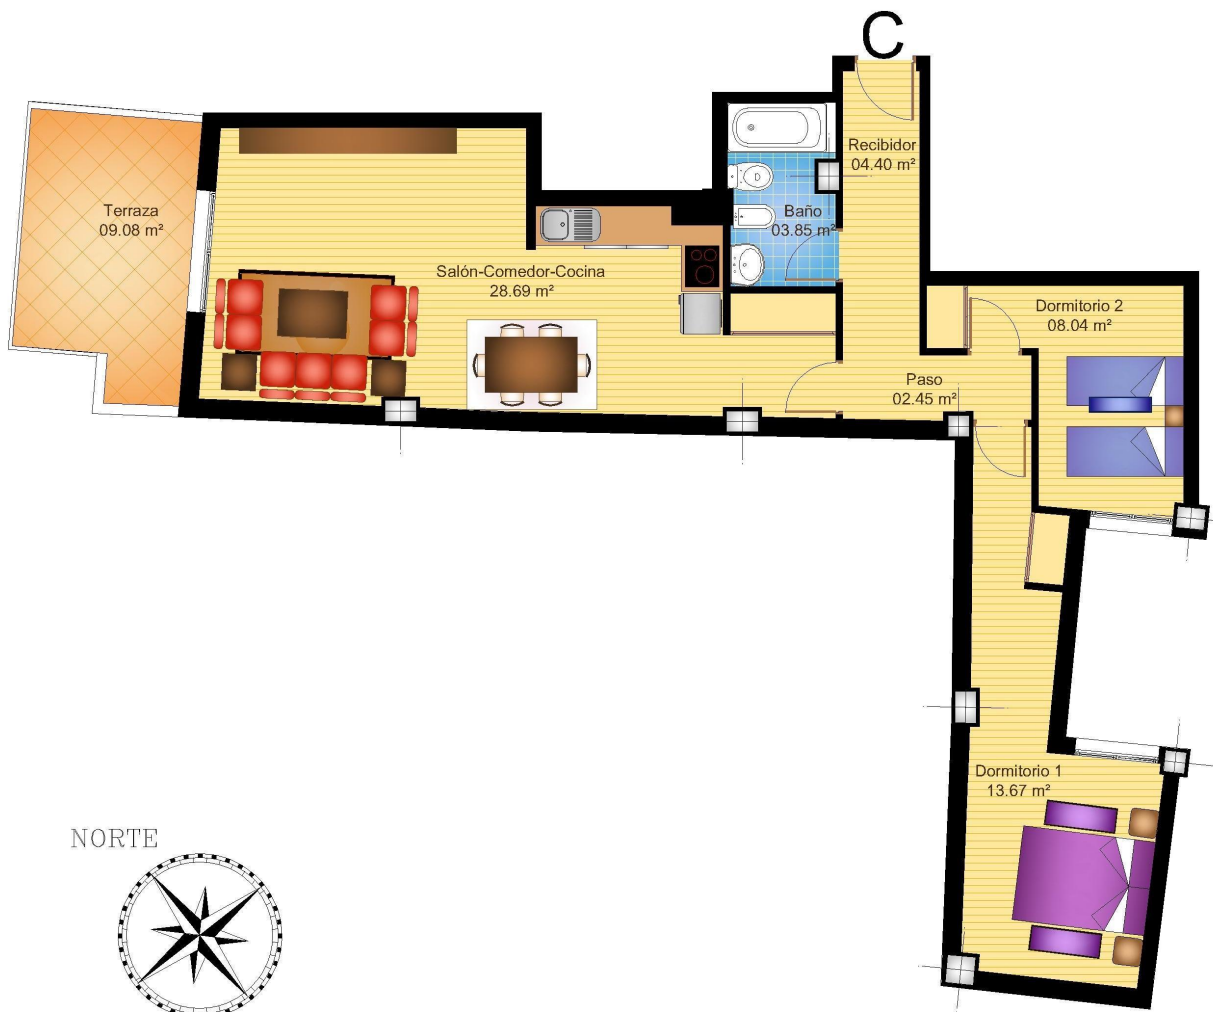

ALEGRIA 22 TORREVIEJA CENTRO

C/Orihuela 59 esquina calle San Luis, Torrevieja

PLANTA ÁTICO

SUPERFICIES

VIVIENDA (Construida)	84,41 m ²
TOTAL	84,41 m ²

ÁTICO **C**

LAS SUPERFICIES REFLEJADAS EN LAS ESTANCIAS CORRESPONDEN A SUPERFICIES ÚTILES.