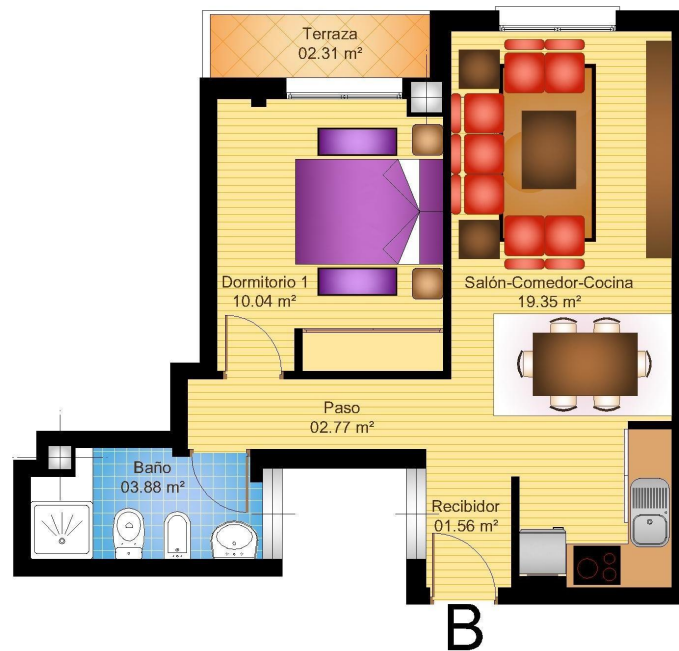

ALEGRIA 22 TORREVIEJA CENTRO

C/Orihuela 59 esquina calle San Luis, Torrevieja

PLANTA CUARTA

NORTE

CUARTO **B**

SUPERFICIES

VIVIENDA (Construida)	49,22 m ²
TOTAL	49,22 m ²

LAS SUPERFICIES REFLEJADAS EN LAS ESTANCIAS CORRESPONDEN A SUPERFICIES ÚTILES.