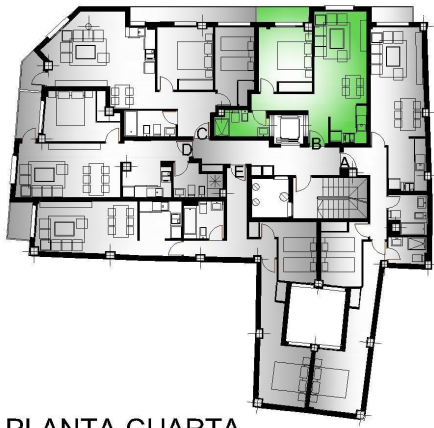

ALEGRIA 22 TORREVIEJA CENTRO

C/Orihuela 59 esquina calle San Luis, Torrevieja

PLANTA CUARTA

NORTE

CUARTO **B**

SUPERFICIES

VIVIENDA (Construida)	49,22 m ²
TOTAL	49,22 m ²

LAS SUPERFICIES REFLEJADAS EN LAS ESTANCIAS CORRESPONDEN A SUPERFICIES ÚTILES.