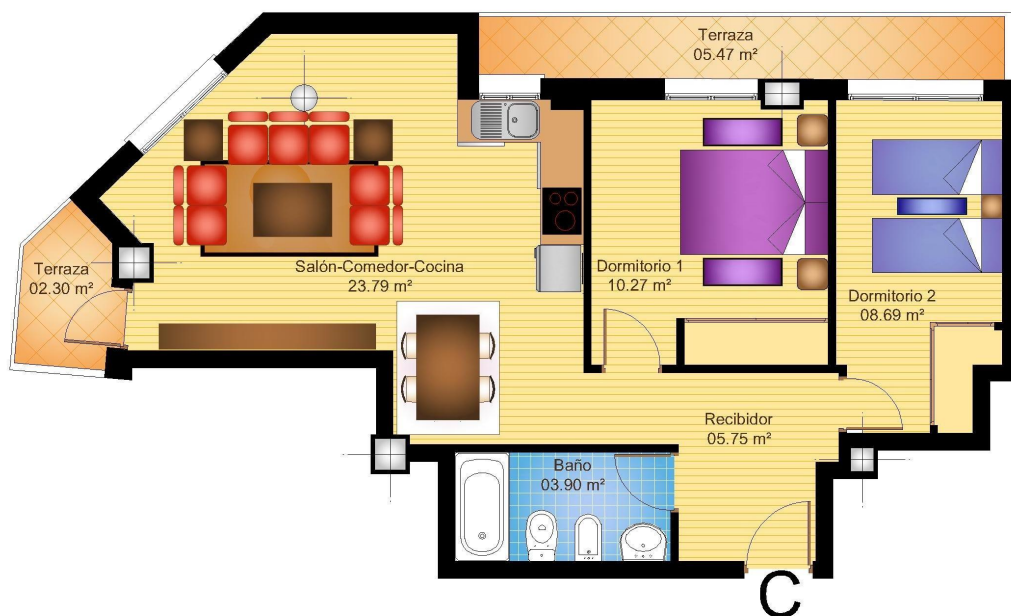

ALEGRIA 22 TORREVIEJA CENTRO

C/Orihuela 59 esquina calle San Luis, Torrevieja

PLANTA CUARTA

NORTE

CUARTO **C**

SUPERFICIES

VIVIENDA (Construida)	68,1 m ²
TOTAL	68,1 m ²

LAS SUPERFICIES REFLEJADAS EN LAS ESTANCIAS CORRESPONDEN A SUPERFICIES ÚTILES.