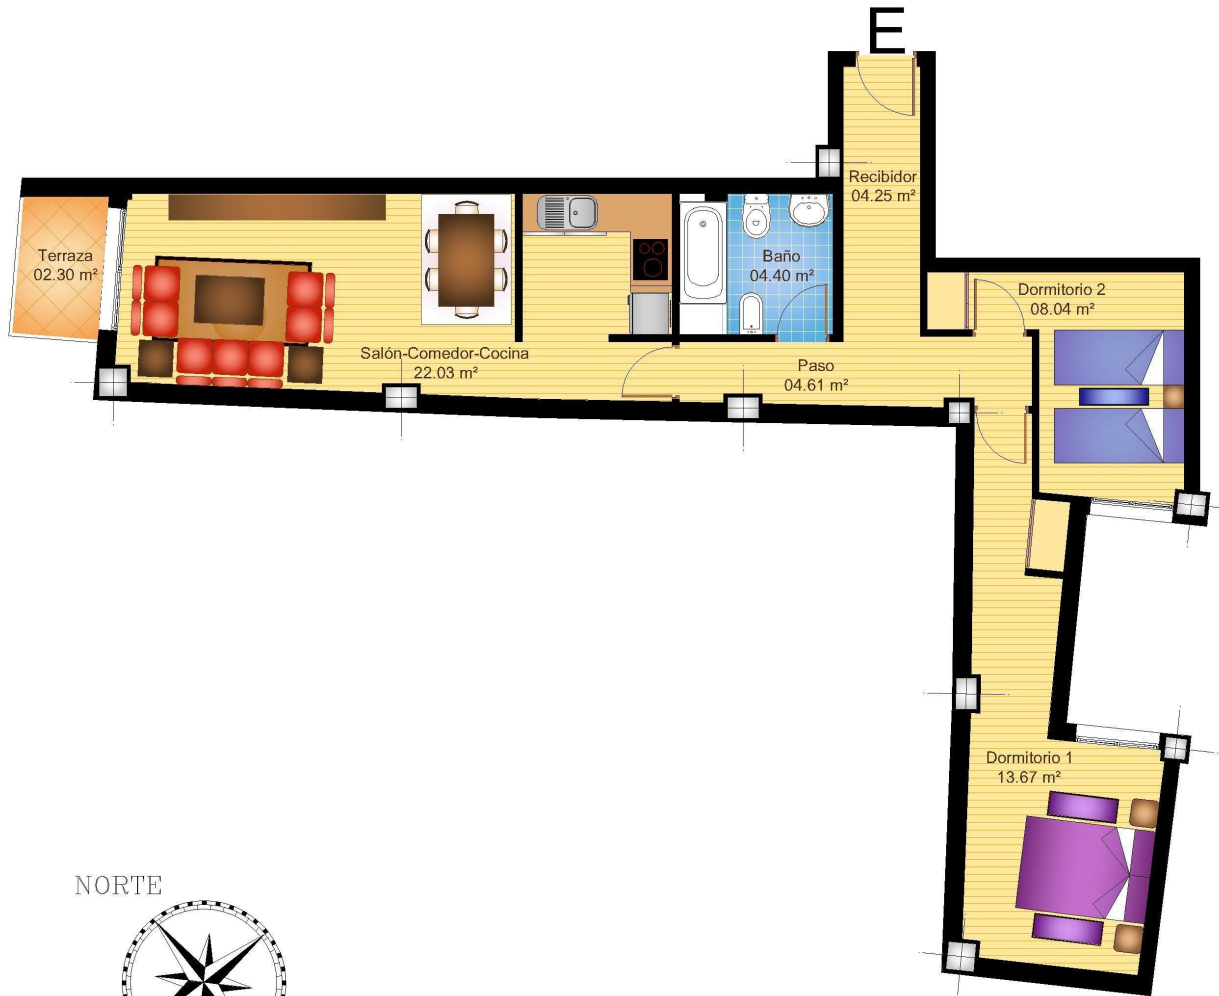

# ALEGRIA 22 TORREVIEJA CENTRO

C/Orihuela 59 esquina calle San Luis, Torrevieja

PLANTA CUARTA

NORTE

CUARTO **E**

## SUPERFICIES

VIVIENDA (Construida) 80,42 m<sup>2</sup>

TOTAL 84,41 m<sup>2</sup>

LAS SUPERFICIES REFLEJADAS EN LAS ESTANCIAS CORRESPONDEN A SUPERFICIES ÚTILES.