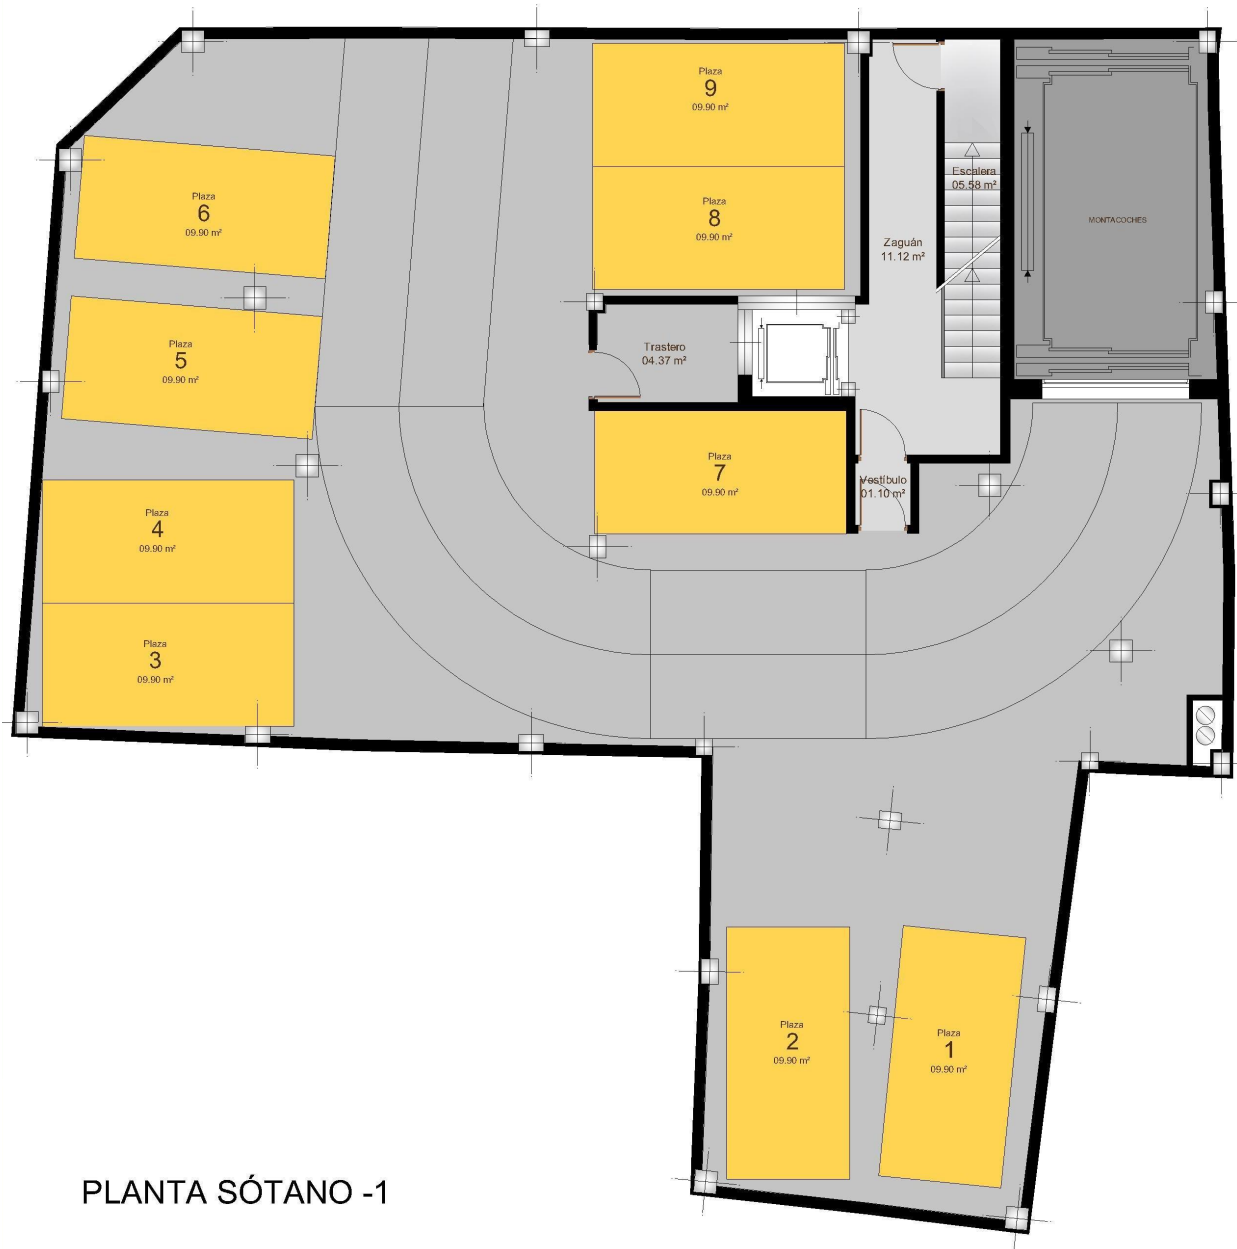

NORTE

ALEGRIA TORREVIEJA CENTRO

Avenida Habaneras 87, Torrevieja

PLANTA SÓTANO -1

LAS SUPERFICIES REFLEJADAS EN LAS ESTANCIAS CORRESPONDEN A SUPERFICIES ÚTILES.