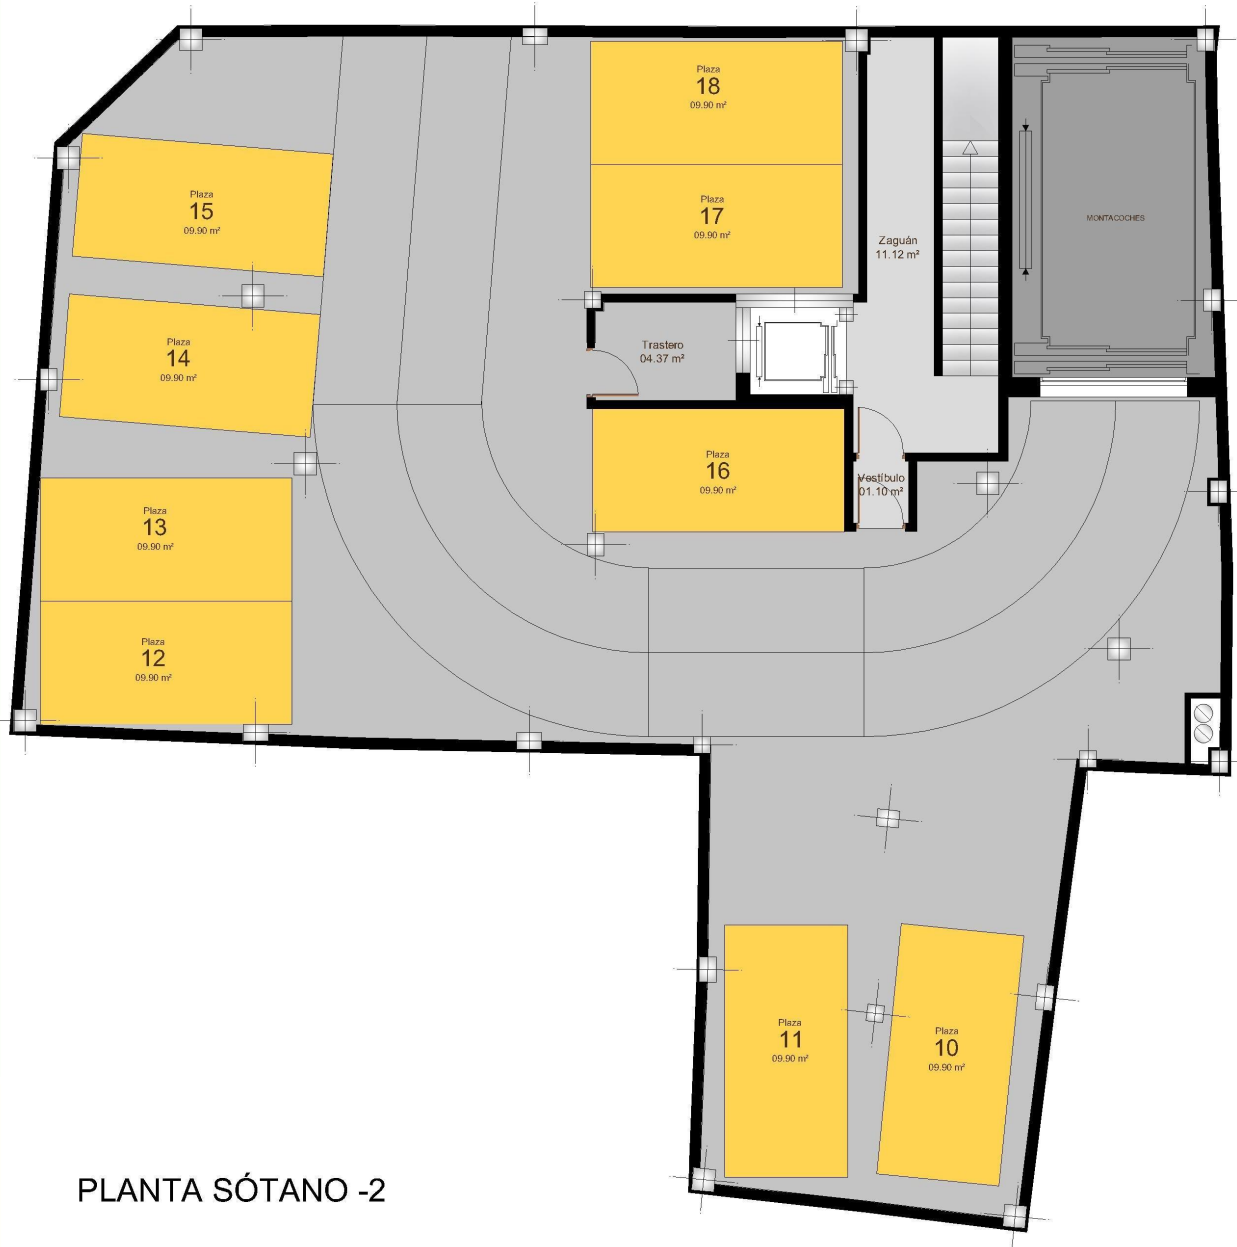

NORTE

ALEGRIA TORREVIEJA CENTRO
Avenida Habaneras 87, Torrevieja

PLANTA SÓTANO -2

LAS SUPERFICIES REFLEJADAS EN LAS ESTANCIAS CORRESPONDEN A SUPERFICIES ÚTILES.