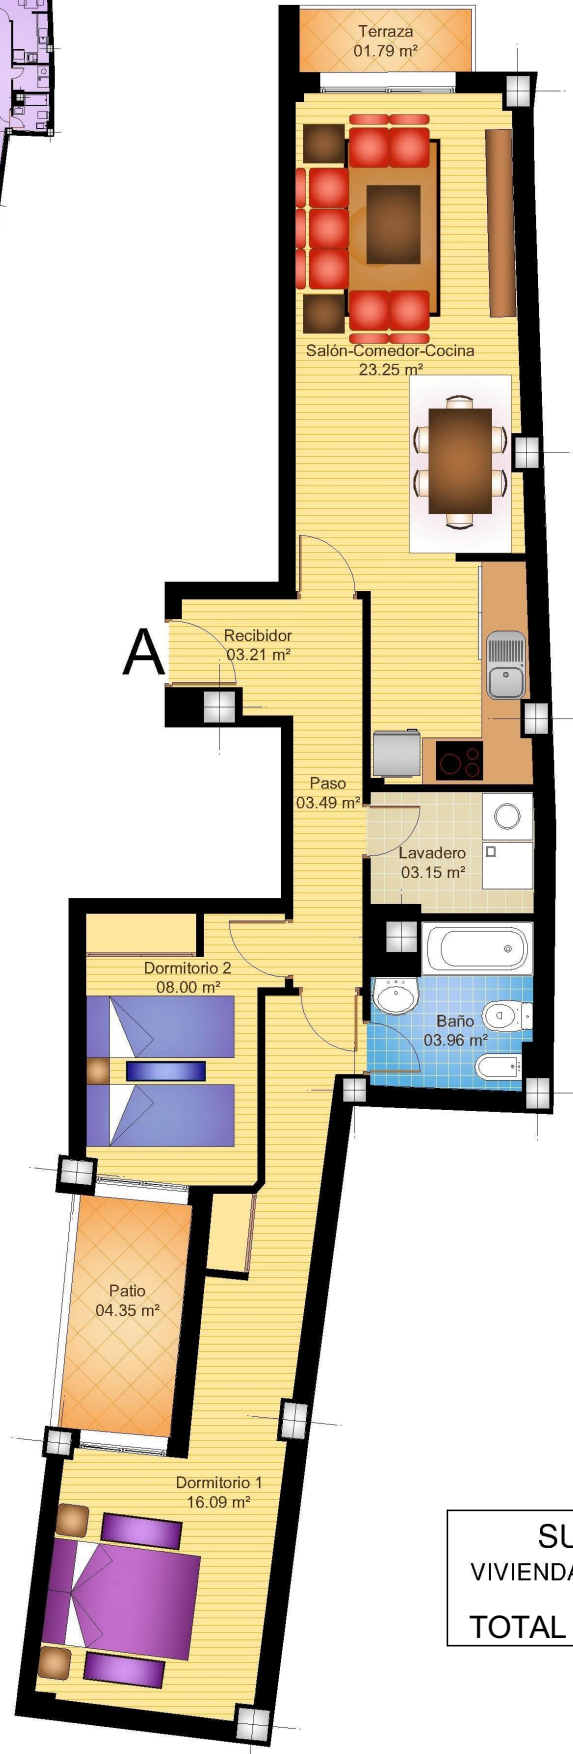

ALEGRIA 22 TORREVIEJA CENTRO

C/Orihuela 59 esquina calle San Luis, Torrevieja

PLANTA PRIMERA

NORTE

PRIMERO **A**

SUPERFICIES	
VIVIENDA (Construida)	85,42 m ²
TOTAL	85,42 m ²

LAS SUPERFICIES REFLEJADAS EN LAS ESTANCIAS CORRESPONDEN A SUPERFICIES ÚTILES.