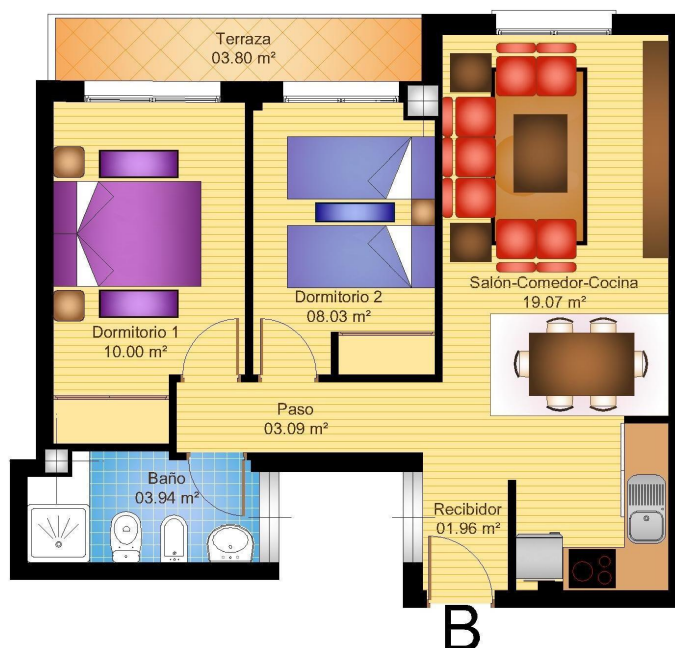

ALEGRIA 22 TORREVIEJA CENTRO

C/Orihuela 59 esquina calle San Luis, Torrevieja

PLANTA PRIMERA

NORTE

PRIMERO **B**

SUPERFICIES

VIVIENDA (Construida)	59,67 m ²
TOTAL	59,67 m ²

LAS SUPERFICIES REFLEJADAS EN LAS ESTANCIAS CORRESPONDEN A SUPERFICIES ÚTILES.