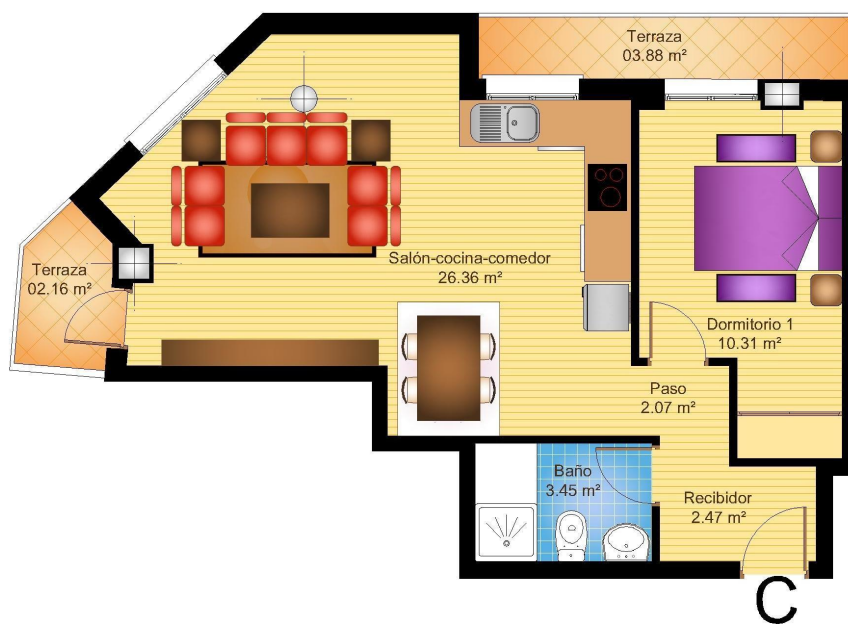

ALEGRIA 22 TORREVIEJA CENTRO

C/Orihuela 59 esquina calle San Luis, Torrevieja

PLANTA PRIMERA

NORTE

PRIMERO **C**

SUPERFICIES

VIVIENDA (Construida)	57,02 m ²
TOTAL	57,02 m²

LAS SUPERFICIES REFLEJADAS EN LAS ESTANCIAS CORRESPONDEN A SUPERFICIES ÚTILES.