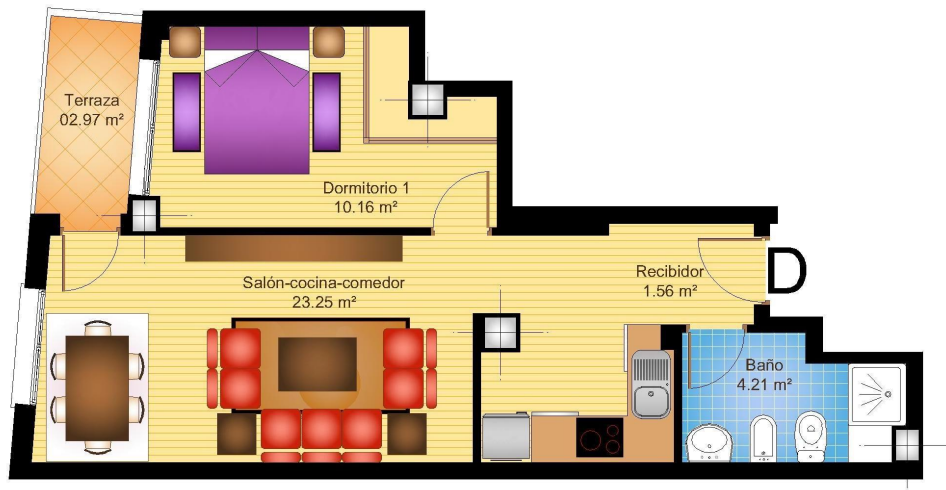

ALEGRIA 22 TORREVIEJA CENTRO

C/Orihuela 59 esquina calle San Luis, Torrevieja

PLANTA PRIMERA

NORTE

PRIMERO **D**

SUPERFICIES

VIVIENDA (Construida) 51,45 m²

TOTAL 51,45 m²

LAS SUPERFICIES REFLEJADAS EN LAS ESTANCIAS CORRESPONDEN A SUPERFICIES ÚTILES.

www.alegria-realestate.com

Alegria  BUILDING
your dreams