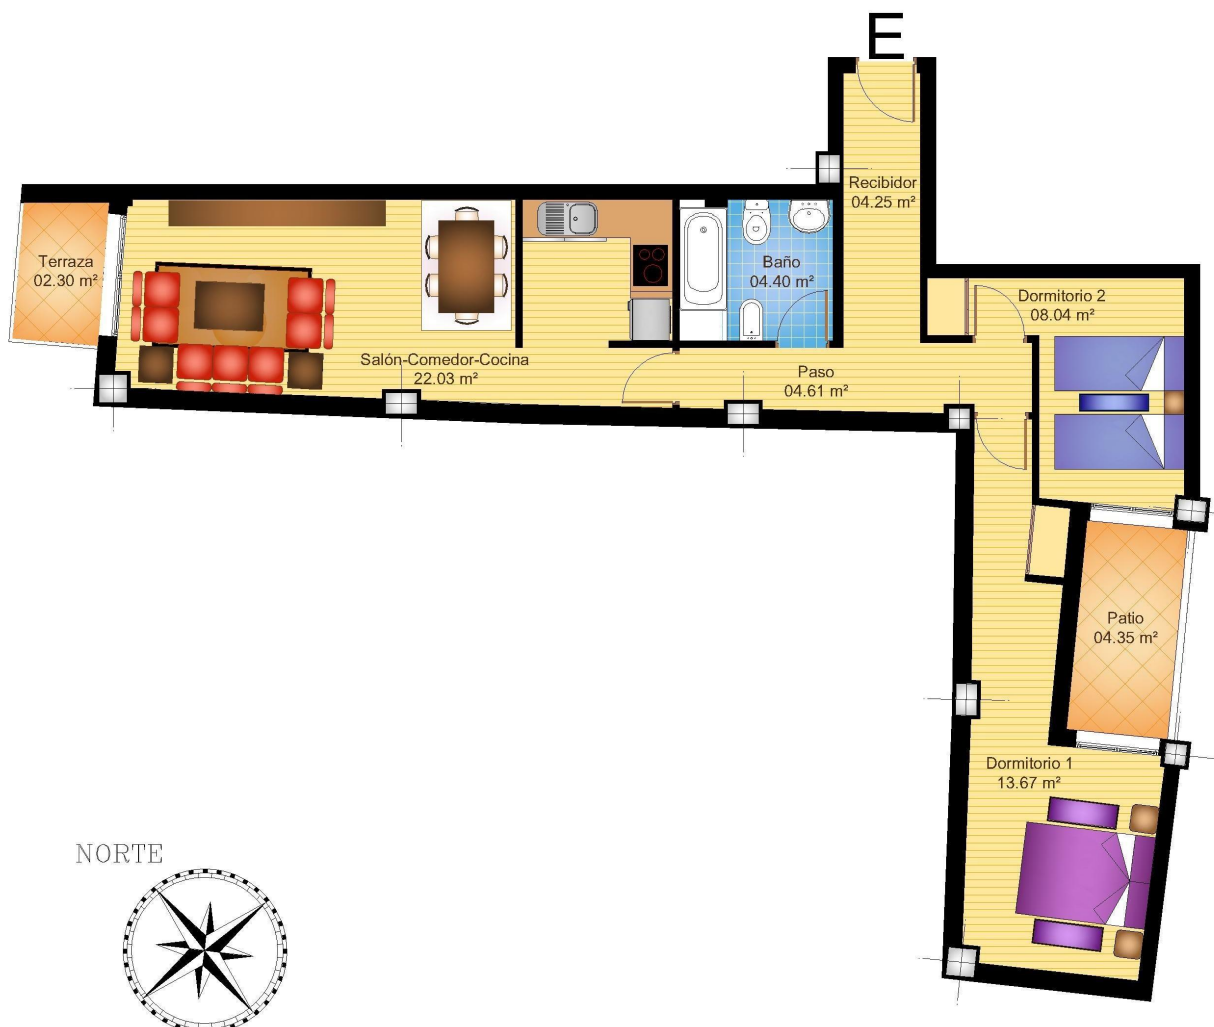

# ALEGRIA 22 TORREVIEJA CENTRO

C/Orihuela 59 esquina calle San Luis, Torrevieja

PLANTA PRIMERA

## SUPERFICIES

VIVIENDA (Construida)	80,42 m <sup>2</sup>
TOTAL	80,42 m <sup>2</sup>

PRIMERO **E**

LAS SUPERFICIES REFLEJADAS EN LAS ESTANCIAS CORRESPONDEN A SUPERFICIES ÚTILES.