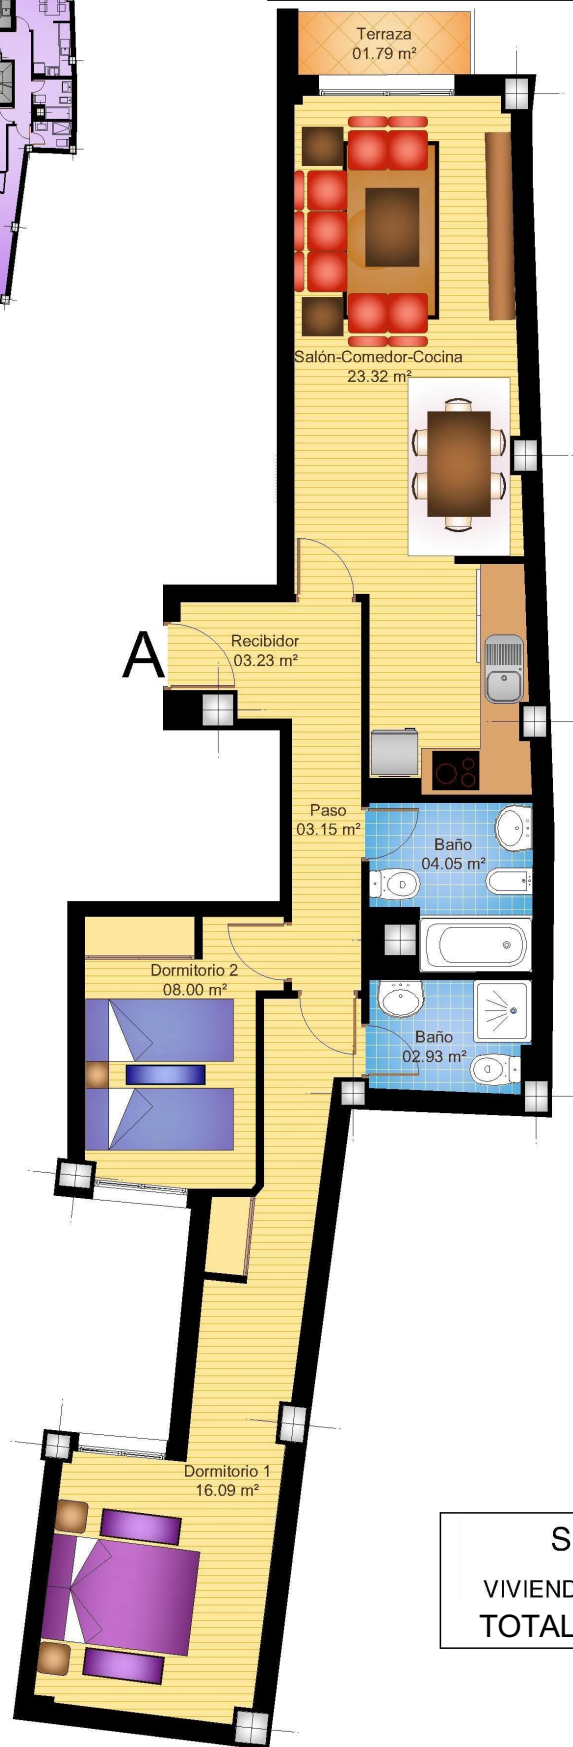

ALEGRIA 22 TORREVIEJA CENTRO

C/Orihuela 59 esquina calle San Luis, Torrevieja

PLANTA SEGUNDA

NORTE

SEGUNDO **A**

SUPERFICIES

VIVIENDA (Construida)	85,42 m ²
TOTAL	85,42 m ²

LAS SUPERFICIES REFLEJADAS EN LAS ESTANCIAS CORRESPONDEN A SUPERFICIES ÚTILES.