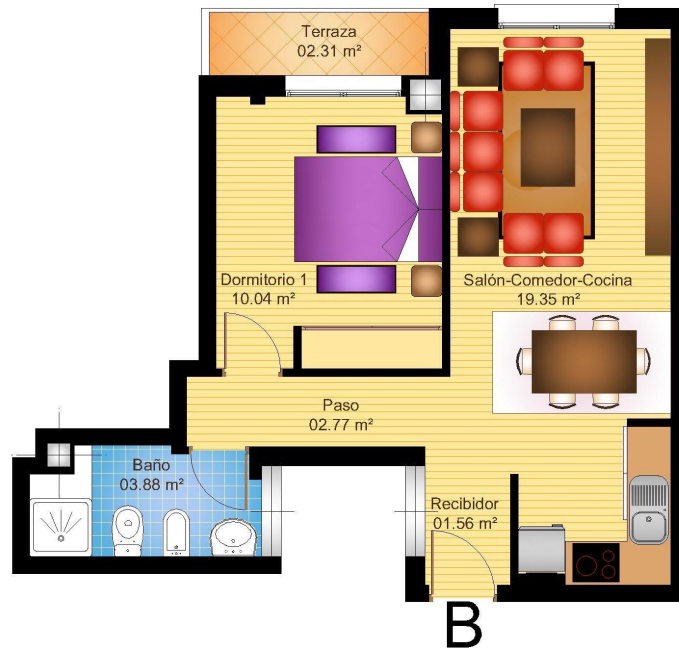

NORTE

SEGUNDO **B**

SUPERFICIES

VIVIENDA (Construida)	49,22 m²
TOTAL	49,22 m²

LAS SUPERFICIES REFLEJADAS EN LAS ESTANCIAS CORRESPONDEN A SUPERFICIES ÚTILES.

www.alegria-realestate.com

Alegria | BUILDING your dreams