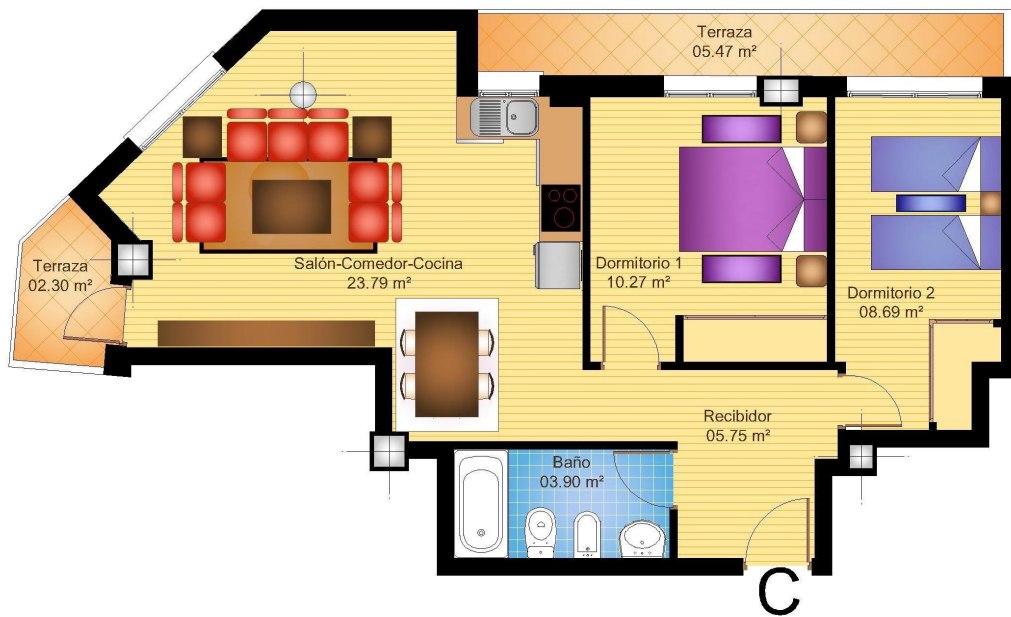

ALEGRIA 22 TORREVIEJA CENTRO

C/Orihuela 59 esquina calle San Luis, Torrevieja

PLANTA SEGUNDA

NORTE

SEGUNDO **C**

SUPERFICIES

VIVIENDA (Construida)	68,1 m ²
TOTAL	68,1 m ²

LAS SUPERFICIES REFLEJADAS EN LAS ESTANCIAS CORRESPONDEN A SUPERFICIES ÚTILES.