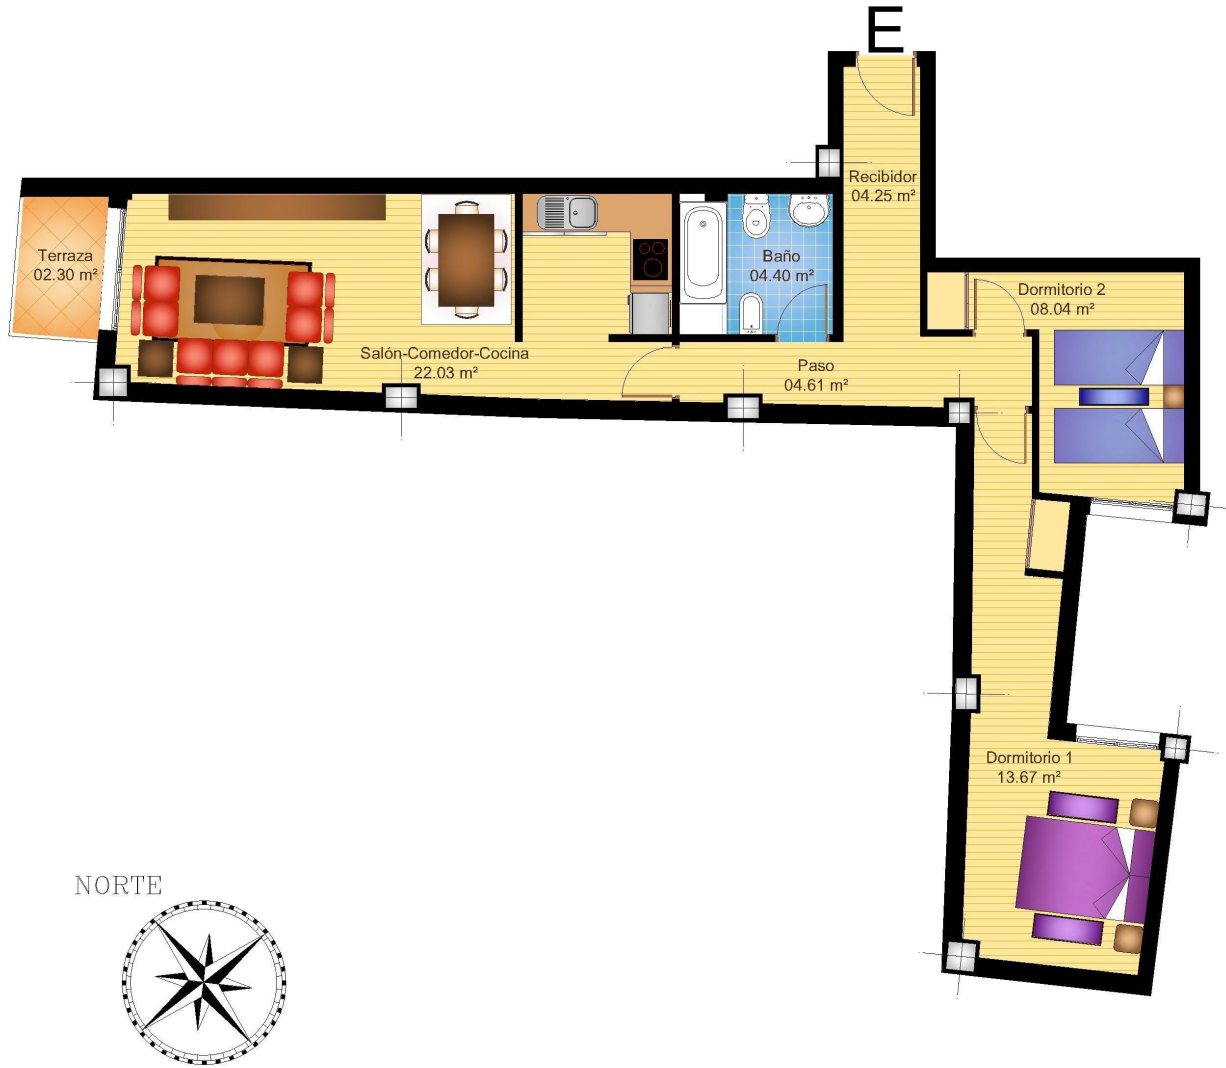

ALEGRIA 22 TORREVIEJA CENTRO

C/Orihuela 59 esquina calle San Luis, Torrevieja

PLANTA SEGUNDA

SUPERFICIES	
VIVIENDA (Construida)	80,42 m ²
TOTAL	80,42 m ²

SEGUNDO **E**

LAS SUPERFICIES REFLEJADAS EN LAS ESTANCIAS CORRESPONDEN A SUPERFICIES ÚTILES.