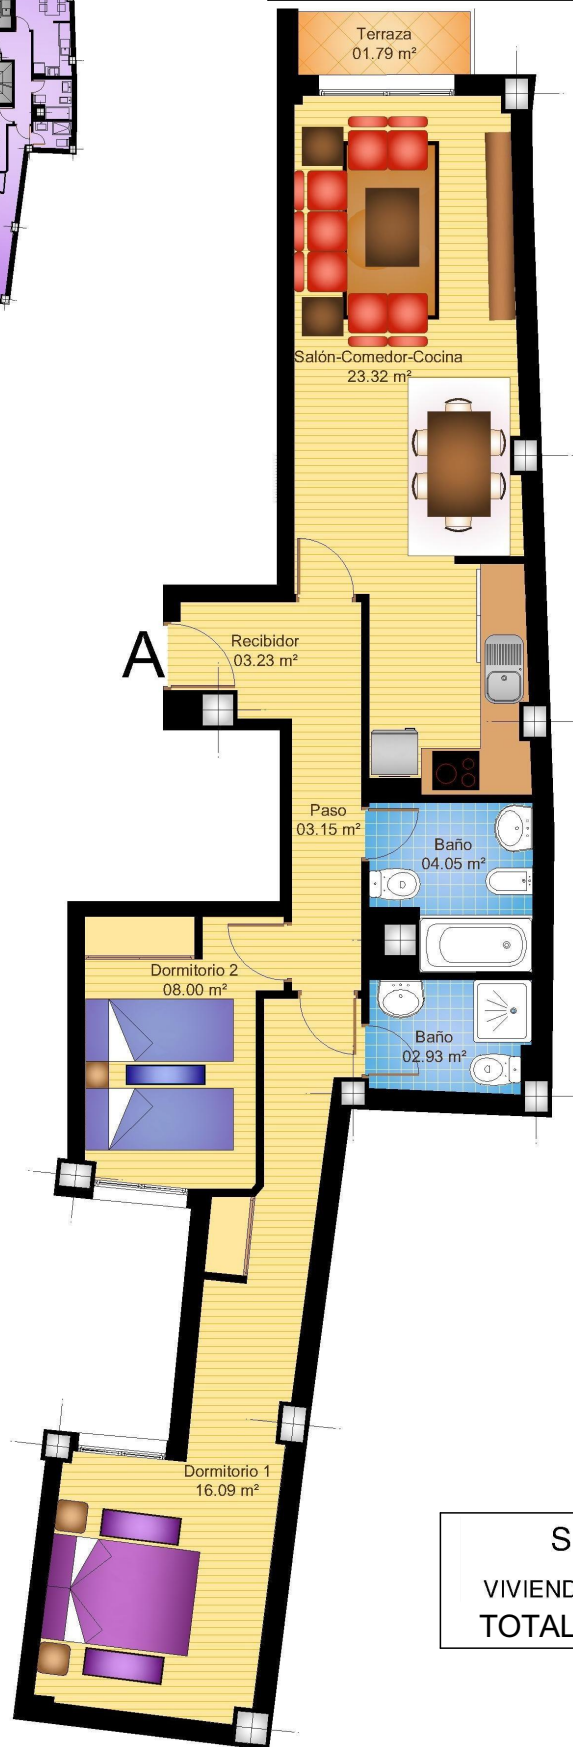

# ALEGRIA 22 TORREVIEJA CENTRO

C/Orihuela 59 esquina calle San Luis, Torrevieja

PLANTA TERCERA

NORTE

TERCERO **A**

## SUPERFICIES

VIVIENDA (Construida)	85,42 m <sup>2</sup>
<b>TOTAL</b>	<b>85,42 m<sup>2</sup></b>

LAS SUPERFICIES REFLEJADAS EN LAS ESTANCIAS CORRESPONDEN A SUPERFICIES ÚTILES.