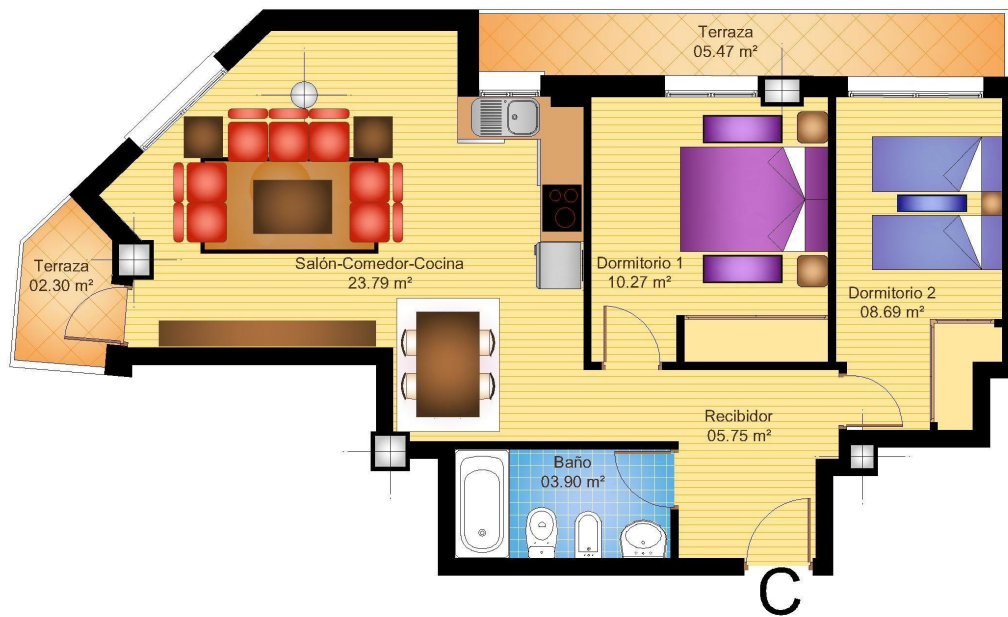

ALEGRIA 22 TORREVIEJA CENTRO

C/Orihuela 59 esquina calle San Luis, Torrevieja

PLANTA TERCERA

NORTE

TERCERO **C**

SUPERFICIES

VIVIENDA (Construida)	68,1 m ²
TOTAL	68,1 m ²

LAS SUPERFICIES REFLEJADAS EN LAS ESTANCIAS CORRESPONDEN A SUPERFICIES ÚTILES.