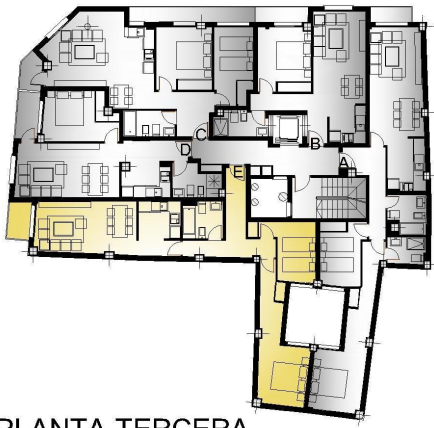

ALEGRIA 22 TORREVIEJA CENTRO

C/Orihuela 59 esquina calle San Luis, Torrevieja

PLANTA TERCERA

SUPERFICIES

VIVIENDA (Construida)	80,42 m ²
TOTAL	80,42 m ²

TERCERO **E**

LAS SUPERFICIES REFLEJADAS EN LAS ESTANCIAS CORRESPONDEN A SUPERFICIES ÚTILES.