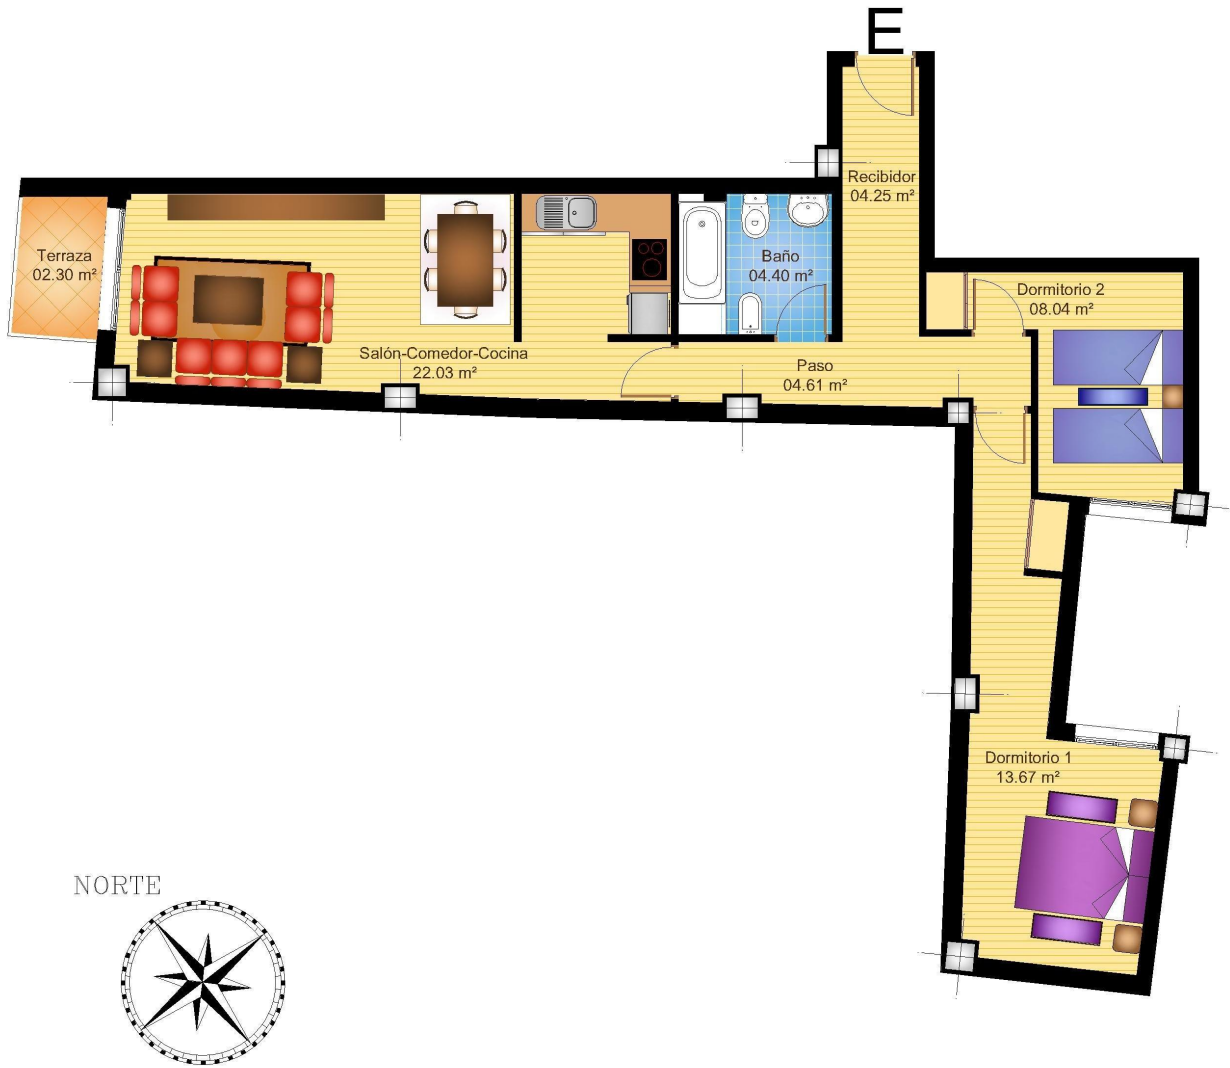

ALEGRIA 22 TORREVIEJA CENTRO

C/Orihuela 59 esquina calle San Luis, Torrevieja

PLANTA TERCERA

SUPERFICIES

VIVIENDA (Construida)	80,42 m ²
TOTAL	80,42 m ²

TERCERO **E**

LAS SUPERFICIES REFLEJADAS EN LAS ESTANCIAS CORRESPONDEN A SUPERFICIES ÚTILES.